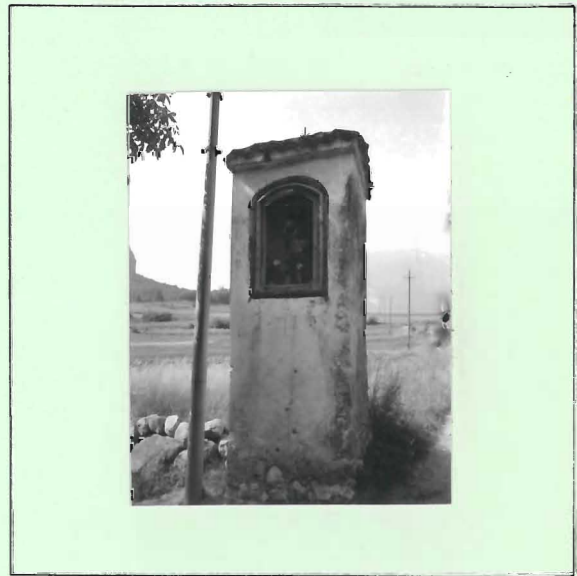

INDIVIDUAZIONE DEI MANUFATTI SUL TERRITORIO

N° 100

COMUNE: VEZZANO (Località GLAIE)

COMUNE CATASTALE : RANZO

FOTO N° : 1

VIII

F.M. N : 6

SCALA : 2.880

Denominazione : Capitello

Stato di conservazione : Sufficiente

Dati particolari : Statua lignea di santo

Materiali costruttivi : Muratura

DATA

IL RILEVATORE :